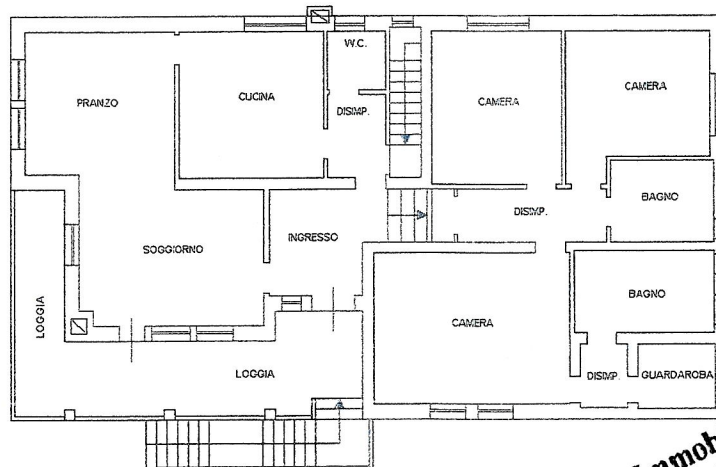

Identificativi Catastali:  
 Sezione:  
 Foglio:  
 Particella:  
 Subalterno:

Compilata da:  
 Rigoletto Antonio  
 Iscritto all'albo:  
 Geometri  
 Prov. Venezia

N. 1302

Scheda n. 1 Scala 1:200

**Immobiliare Mazzini S.a.S.**  
 Piazza Mazzini, 33 Tel. 0421 972692  
 30016 Lido di Jesolo (VE)

PIANO TERRA

PIANO PRIMO  
 h. 2.90

**Immobiliare Mazzini S.a.S.**  
 Piazza Mazzini, 33 Tel. 0421 972692  
 30016 Lido di Jesolo (VE)