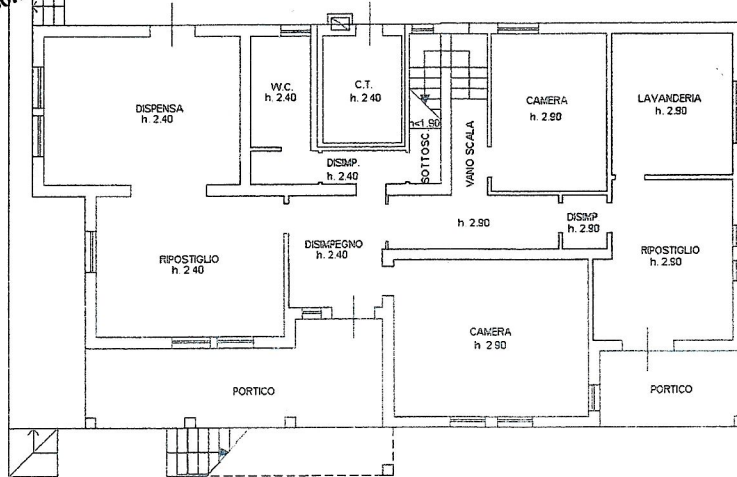

Identificativi Catastali:  
 Sezione:  
 Foglio:  
 Particella:  
 Subalterno:

Compilata da:  
 Rigoletto Antonio  
 Iscritto all'albo:  
 Geometri  
 Prov. Venezia

N. 1302

Scheda n. 1 Scala 1:200

**Immobiliare Mazzini S.a.S.**  
 Piazza Mazzini, 33 Tel. 0421 972692  
 30016 Lido di Jesolo (VE)

PIANO TERRA

PIANO PRIMO  
 h. 2.90

**Immobiliare Mazzini S.a.S.**  
 Piazza Mazzini, 33 Tel. 0421 972692  
 30016 Lido di Jesolo (VE)